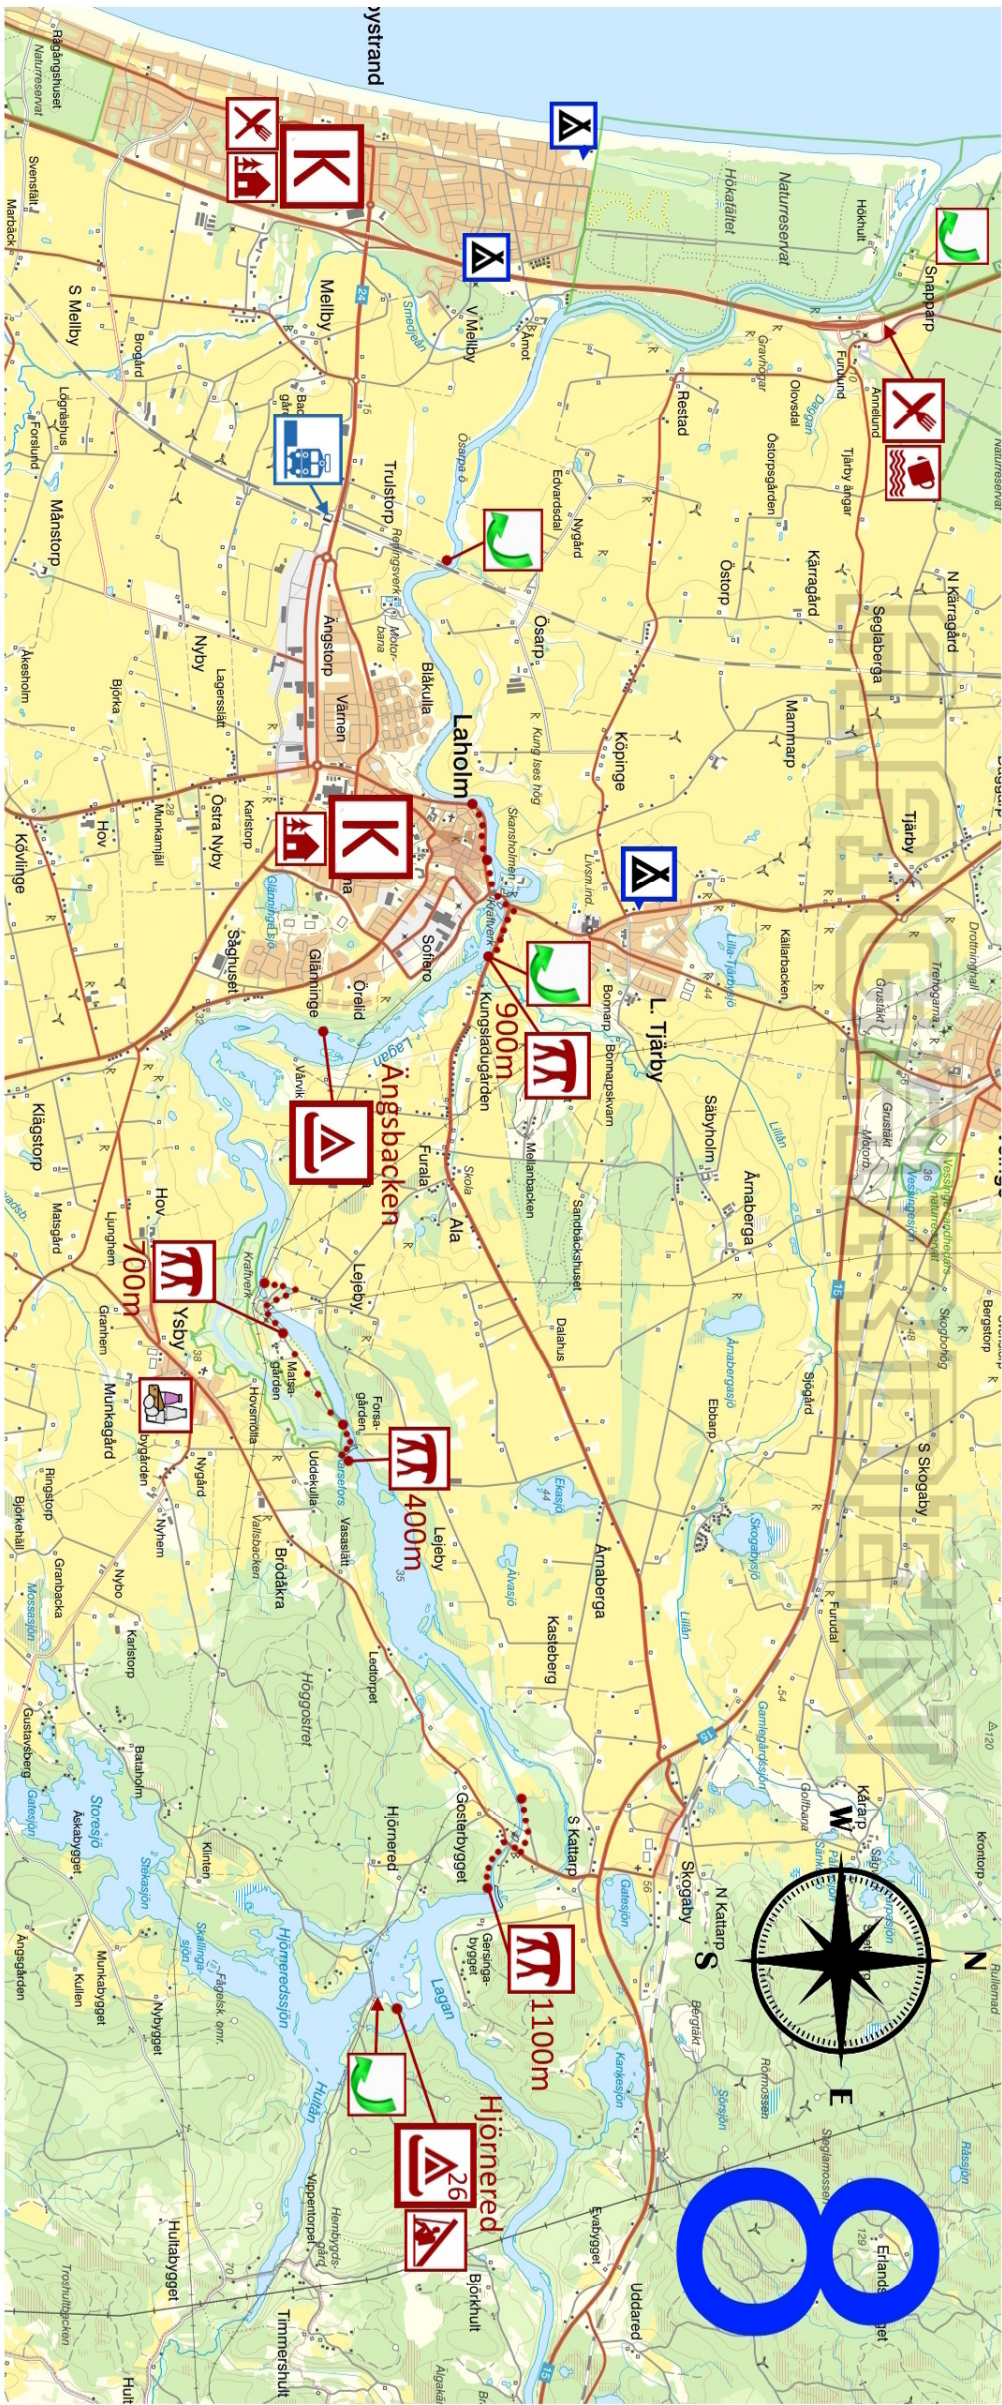

2022

-  Kanotlägerplats/Canoe camp/Kanolejrplads
-  Camping site (Not canoe camp/Ej kanotläger)
-  Komplet service
-  Vatten/Drinking water/Drikkevand
-  Paddlingsförbud / tid. No passage these hours. Sejleforbud / tidsrum
-  Bärsträcka/Portage/Strækning hvor kanoen kan bæres
-  Matsivering/Restaurant
-  Vindskydd/Windshield/Læsejl
-  Proviant/Food supplies
-  Vandrarhem/Youth hostel/Vandrehjem
-  Stugor/Cottages/Hytter
- Torrtoilet/Toalet
- Avstånd i meter/Distace in meter/Avstand i meter
- Start canoe
- Stop site
- Start/Stop