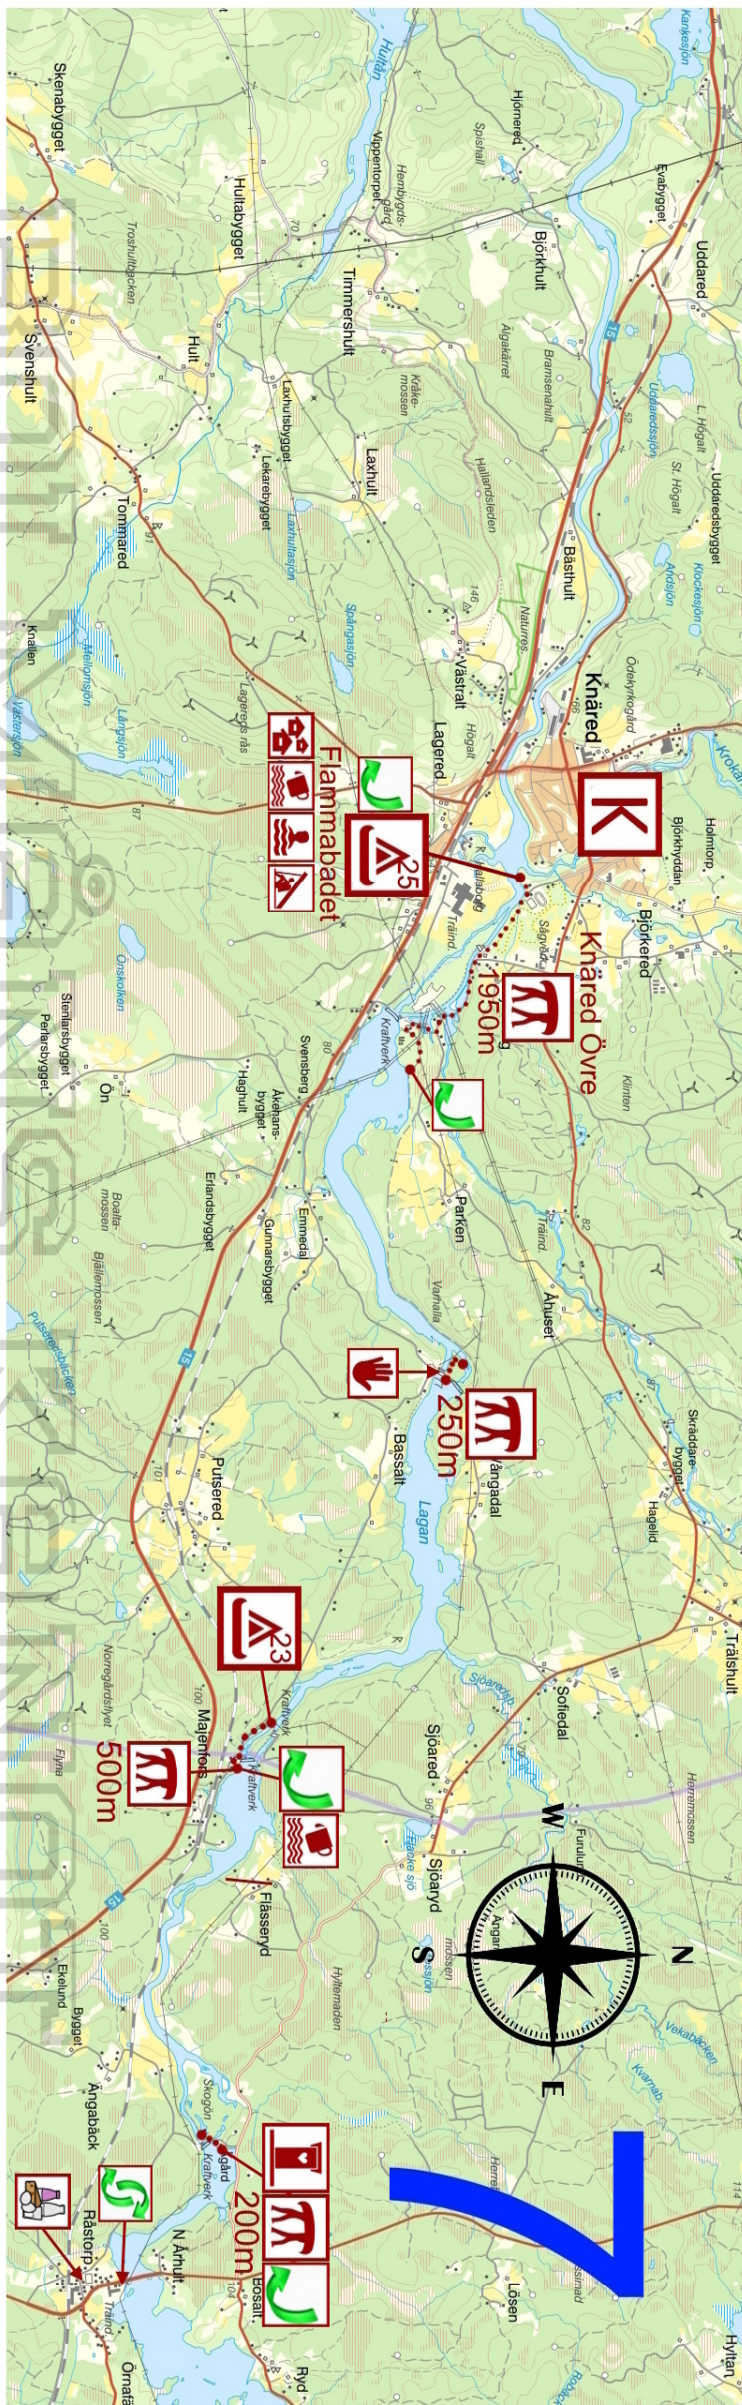

2022

-  Kanotlägerplats/Canoe camp/Kanolejrplads
-  Camping site (Not canoe camp/Ej kanotläger)
-  Komplet service
-  Vatten/Drinking water/Drikkevand
-  Paddlingsförbud / tid. No passage these hours. Sejleforbud / tidsrum
-  Bärsträcka/Portage/Strækning hvor kanoen kan bæres
-  Matsivering/Restaurant
-  Vindskydd/Windshield/Læsejl
-  Proviant/Food supplies
-  Vandrarhem/Youth hostel/Vandrehjem
-  Stugor/Cottages/Hytter
- Torrtoilet/Toalet
- Avstånd i meter/Distace in meter/Avstand i meter
- Start canoe
- Stop site
- Start/Stop